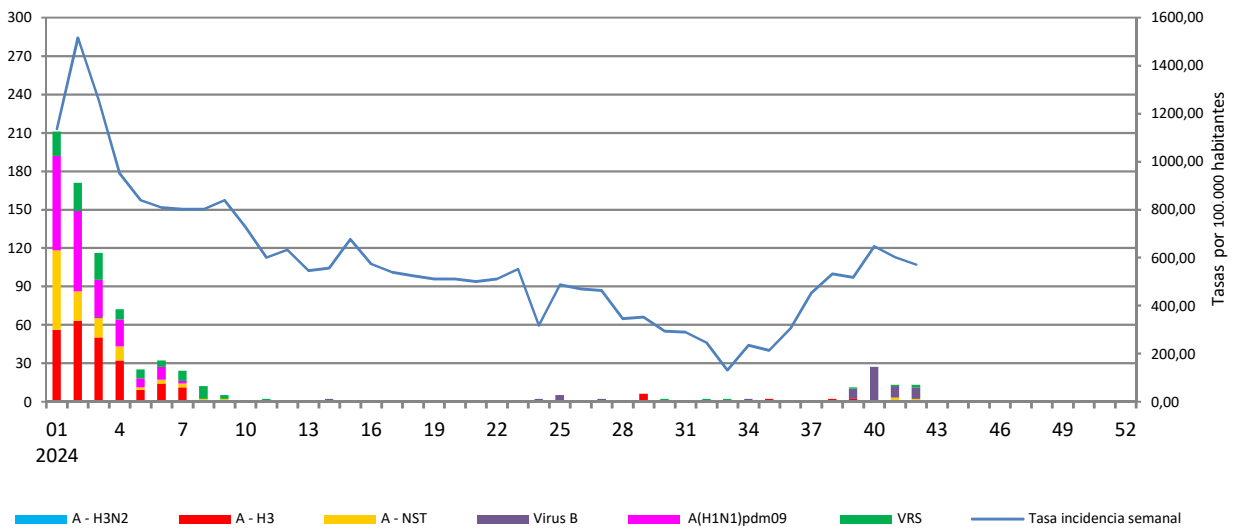

Número de casos notificados en la semana	172
Tasa de incidencia semanal (por cien mil habitantes)	571,39

Tasas de incidencia semanal IRAs.  
Detecciones (Centinela y No Centinela ) Gripe y Virus Respiratorio Sincitial.  
Vigilancia Centinela La Rioja 2024

Tasas de incidencia semanal IRAs por grupo de edad.  
Vigilancia Centinela La Rioja 2024