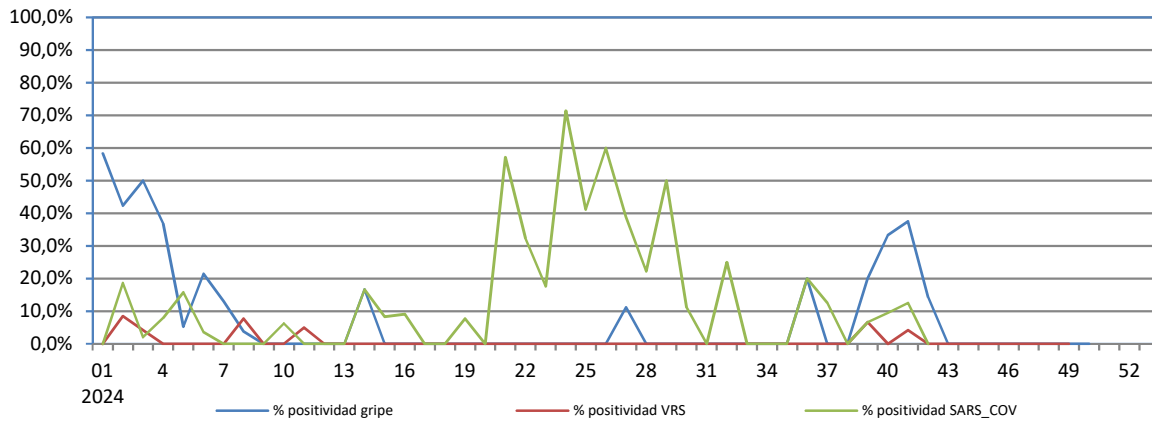

Tasas de detección Gripe, SARS-Cov-2 y Virus Respiratorio Sincitial en AP Vigilancia Centinela La Rioja 2024