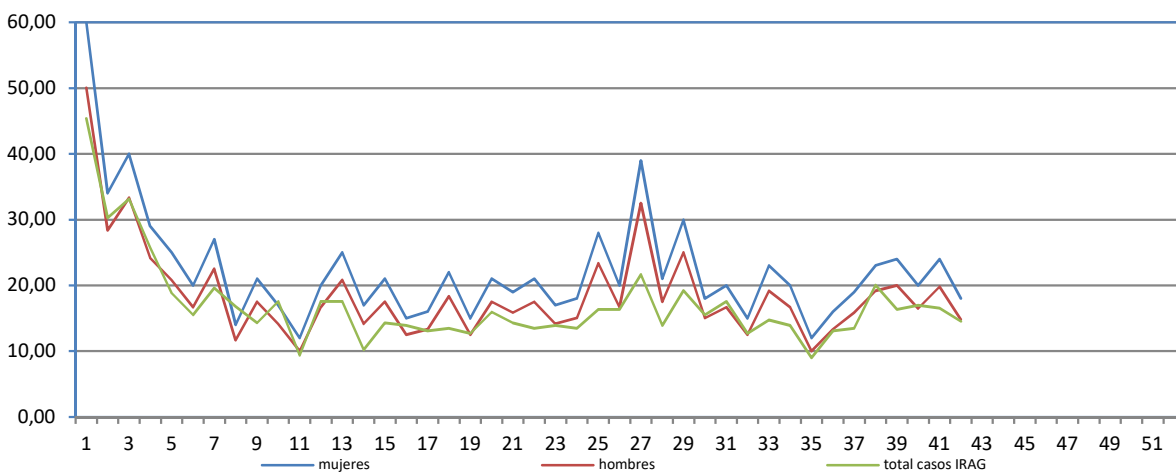

Tasas de incidencia semanal IRAG por grupo de edad.
Vigilancia Centinela La Rioja 2024

La Rioja

VIGILANCIA DE INFECCIÓN RESPIRATORIA AGUDA GRAVE. SEMANA 42/2024

Número de casos IRAG notificados en la semana	36
Población semanal cubierta	247481
Tasa de incidencia semanal (por cien mil habitantes)	14,55

Tasas de incidencia semanal IRAG por sexo
Vigilancia Centinela La Rioja 2024