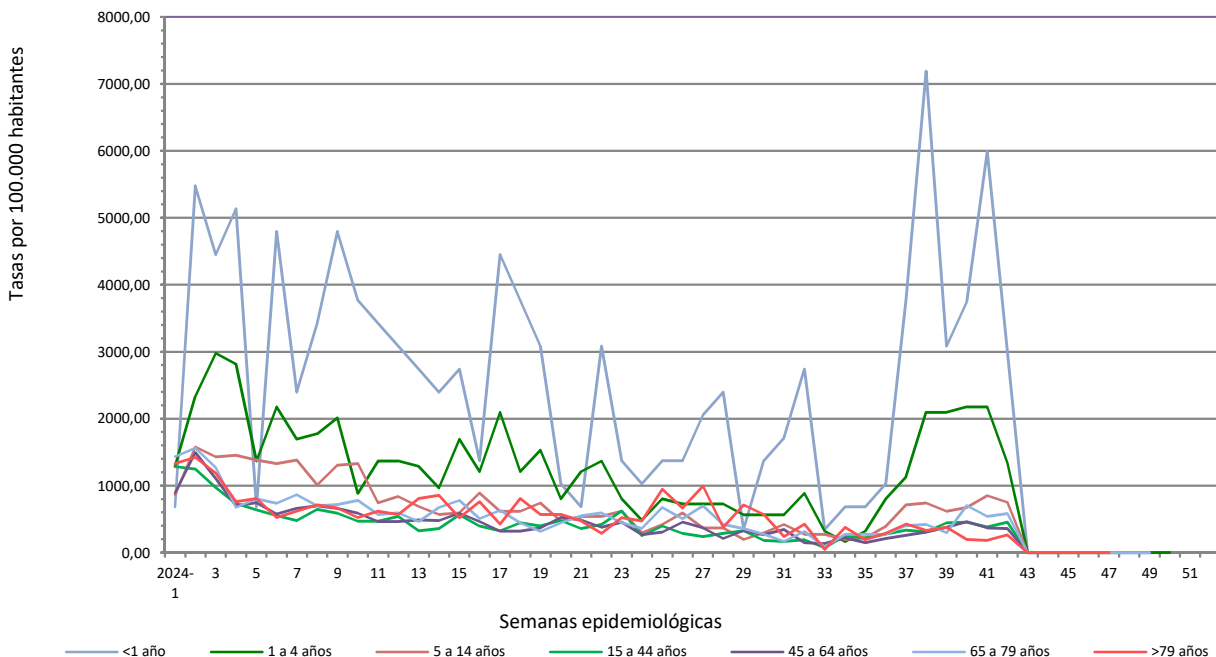

Número de casos notificados en la semana	172
Tasa de incidencia semanal (por cien mil habitantes)	571,39

Tasas de incidencia semanal IRAs.  
Detecciones (Centinela y No Centinela ) Gripe y Virus Respiratorio Sincitial.  
Vigilancia Centinela La Rioja 2024

Tasas de incidencia semanal IRAs por grupo de edad.  
Vigilancia Centinela La Rioja 2024

### VIGILANCIA DE INFECCIÓN RESPIRATORIA AGUDA GRAVE. SEMANA 42/2024

Número de casos IRAG notificados en la semana	36
Población semanal cubierta	247481
Tasa de incidencia semanal (por cien mil habitantes)	14,55